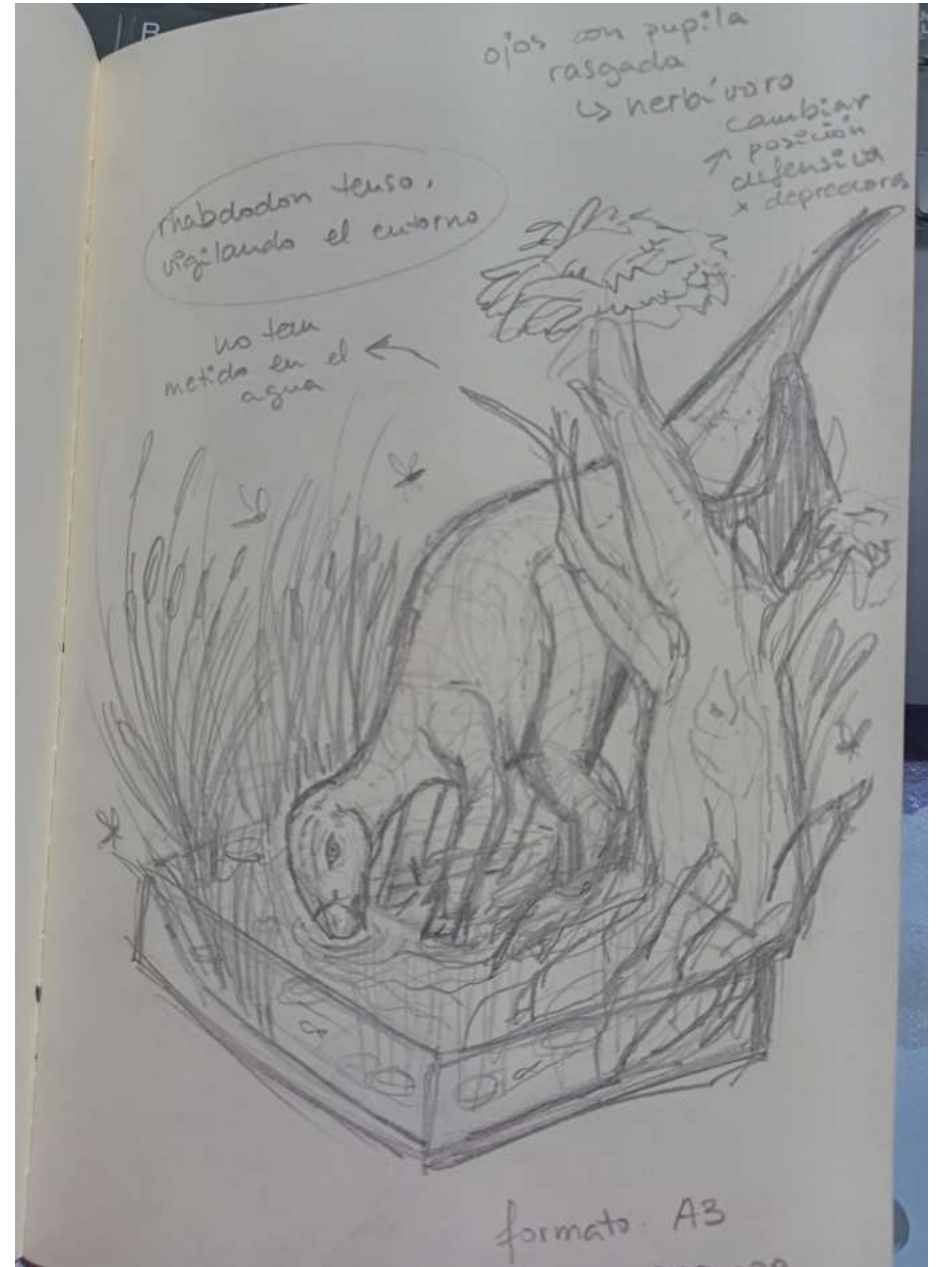

INFORME MUPA

Inmaculada López Canales

2º Ilustración

DINOSAURIO

Ejemplar: Rhabododon priscus

Yacimiento: Lohueco

Periodo: Cretácico superior

IMÁGENES DE REFERENCIA

Temática: transpiración
 Ref. Steven
 @StevenVdP

7-2-24 Rhabdodon priscus,
 cretácico superior, Cuenca

helechos
 ↪ principios del Cretácico
 ↪ bananos, maníes, uvas...
 ↪ Cretácico tardío
 ↓
 angiospermas

8-2-24

Rhabdodon

- ↳ dos especies
 - Rhabdodon prisca
 - Rhabdodon septimanicus
- ¿qué diferencias anatómicas hay?
- ¿tenían plumas?

Yacimiento Lo Hueco

- Helechos → alimentación → es diferente a los helechos actuales?
- ¿qué más flora había en el yacimiento?
- insectos?
- ¿qué más div. saurios convivieron con el rhabdodon?

↳ arcotutor depredador, concaenator y rhabdodon **(NO)** convivieron

A hand-drawn sketch of a dinosaur's head and neck, facing right. The dinosaur has a long neck and a small crest on its head. The drawing is less detailed than the one on the left page.