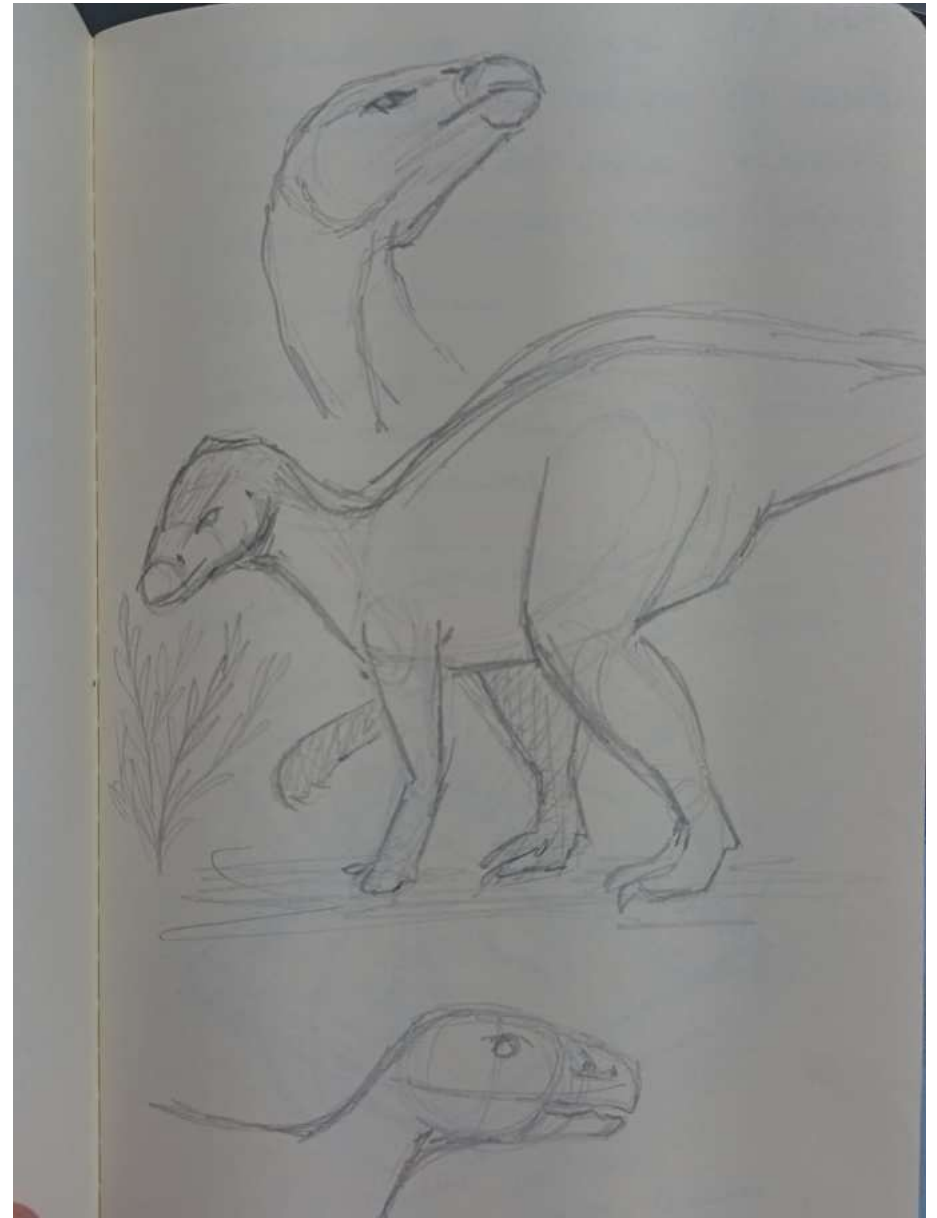

INFORME MUPA

Inmaculada López Canales

2º Ilustración

DINOSAURIO

Ejemplar: Rhabododon priscus

Yacimiento: Lohueco

Periodo: Cretácico superior

IMÁGENES DE REFERENCIA

Artista: Antonin Jury

Artista: StievenVdP

BOCETOS

↪ húmedo variedad de plantas
 pantanosas
 juncos cerca del agua, + leños
 pinos y bosques, hayas, robles...
 ↪ zona plana
 → helechos → polen
 ↪ también podría comer
 otras plantas

Temática: transpiración
 Ref. Steven
 @StevenVdP

7-2-24 Rhabdodon priscus,
 cretácico superior, Cuenca

helechos
 ↪ principios del Cretácico
 ↪ bananos, maníes, uvas...
 ↪ Cretácico tardío
 ↓
 angiospermas

↳ arcotutor depredador, concaenator y rhabdodon **(NO)** convivieron

A hand-drawn sketch of a dinosaur's head and neck, facing right. The dinosaur has a long neck and a small crest on its head. The drawing is less detailed than the one on the left page.